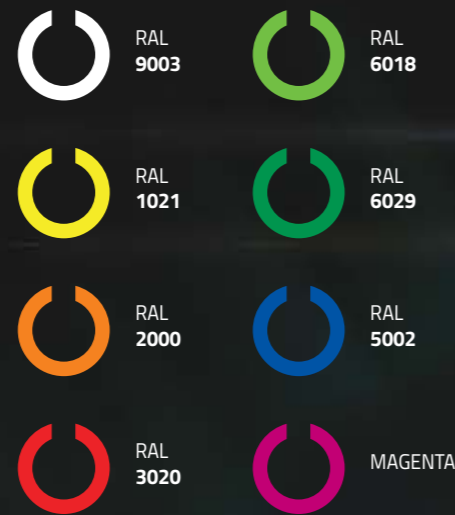

Lumo Tubo to opatentowany, innowacyjny system oświetlenia wykorzystujący technologię LED. To produkt łączący ogromne możliwości kreowania przestrzeni światłem z niskimi kosztami eksploatacji.

Oświetlenie może mieć kształt linii prostej, giętego łuku lub fal aż po najróżniejsze geometryczne kształty. Produkcja w Polsce umożliwia pełną kontrolę jakości na każdym etapie, dlatego Lumo Tubo to gwarancja solidnego wykonania. System pozwala na zastosowanie diod RGB sterowanych DMX pozwalający na zmianę każdej diody z osobna co umożliwia tworzenie dowolnych animacji świetlnych.

*Are you specialized in lighting design?
Are you looking for new original forms of brand exposure?
Lumo Tubo will allow you to carry out the projects not achievable so far.
Now, it is just a matter of idea.*

*LUMO TUBO is a patented and innovative lighting system using LED technology.
It is a product combining enormous possibilities of creating the spaces with light while maintaining low operating costs.*

Lighting may have the shape of straight lines, arcs and waves to the various geometric shapes. Manufacturing in Poland and robust design of the product determines its high quality on each level of production. Lumo Tubo is a guarantee of robust performance. The system also allows the use of LEDs DMX-controlled RGB which allows for the change of the color for each diode separately. It allows to create any lighting animations.