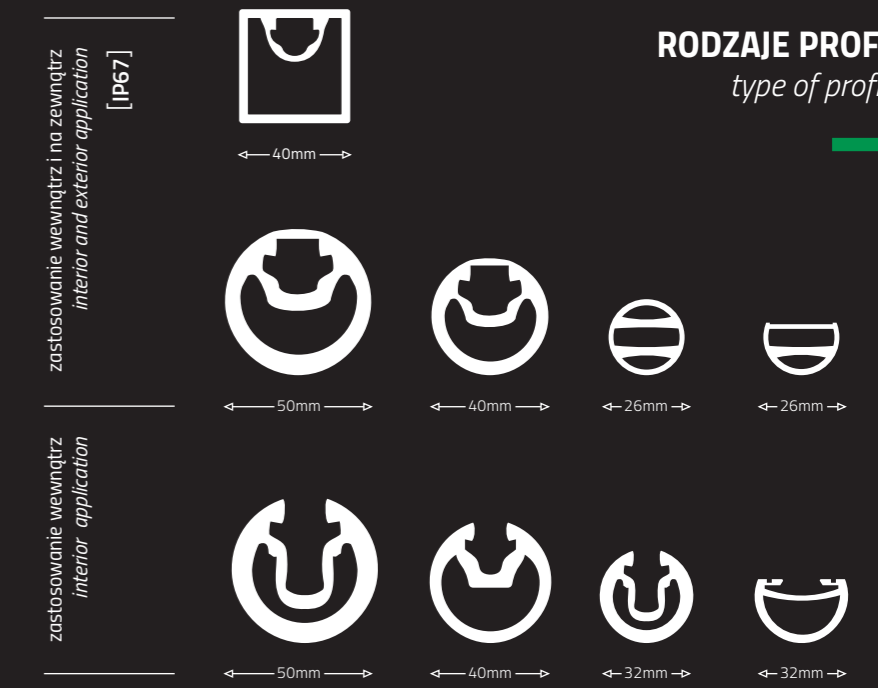

RODZAJE PROFILI
type of profiles