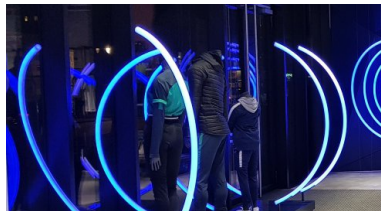

Lumo Tubo - Exemplary Realizations

LUMOtubo

Lumo Tubo- light in the tube
ul. Melgiewska 30b 20-234 Lublin, Polska
www.lumotubo.pl