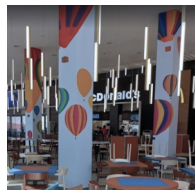

Lumo Tubo - Exemplary Realizations

LUMOtubo

Lumo Tubo- light in the tube
ul. Melgwska 30b 20-234 Lublin, Polska
www.lumotubo.pl