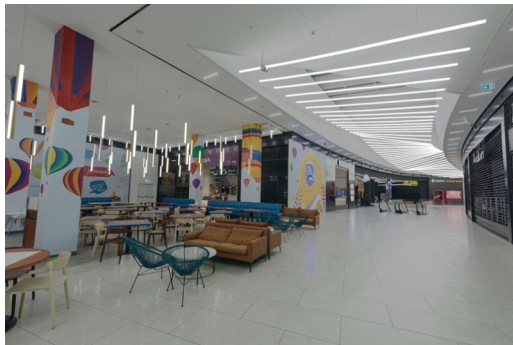

Lumo Tubo - Exemplary Realizations

LUMOtubo

Lumo Tubo- light in the tube
ul. Melgwska 30b 20-234 Lublin, Polska
www.lumotubo.pl