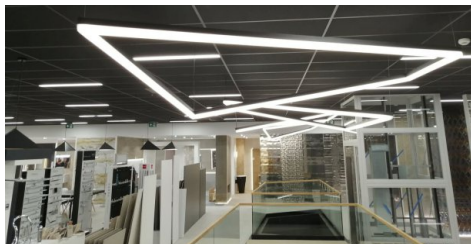

Lumo Tubo - Exemplary Realizations

LUMOtubo

Lumo Tubo- light in the tube
ul. Melgwska 30b 20-234 Lublin, Polska
www.lumotubo.pl