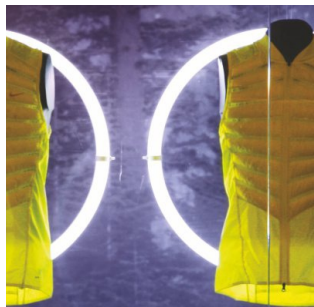

Lumo Tubo - Exemplary Realizations

LUMOtubo

Lumo Tubo- light in the tube
ul. Melgwska 30b 20-234 Lublin, Polska
www.lumotubo.pl