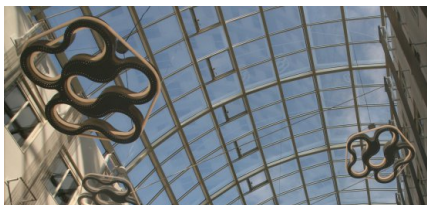

Lumo Tubo - Exemplary Realizations

LUMOtubo

Lumo Tubo- light in the tube
ul. Melgiewska 30b 20-234 Lublin, Polska
www.lumotubo.pl