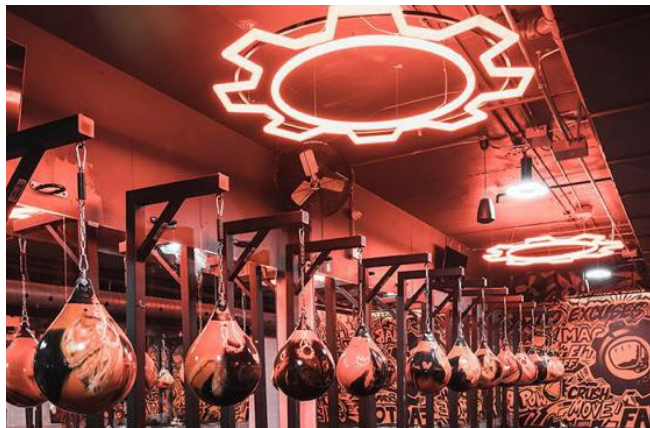

Lumo Tubo - Exemplary Realizations

LUMOtubo

Lumo Tubo- light in the tube
ul. Melgwska 30b 20-234 Lublin, Polska
www.lumotubo.pl