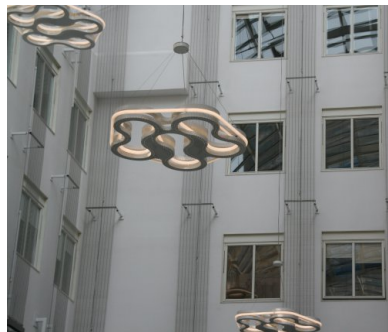

Lumo Tubo - Exemplary Realizations

LUMOtubo

Lumo Tubo- light in the tube
ul. Melgiewska 30b 20-234 Lublin, Polska
www.lumotubo.pl