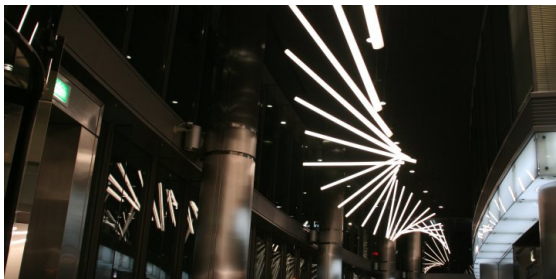

Lumo Tubo - Exemplary Realizations

LUMOtubo

Lumo Tubo- light in the tube
ul. Melgwska 30b 20-234 Lublin, Polska
www.lumotubo.pl