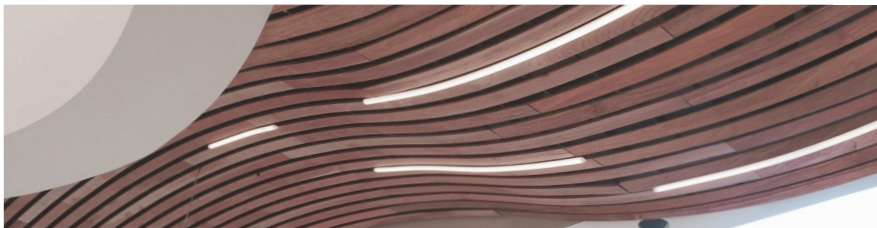

Lumo Tubo - Exemplary Realizations

LUMOtubo

Lumo Tubo- light in the tube
ul. Melgwska 30b 20-234 Lublin, Polska
www.lumotubo.pl