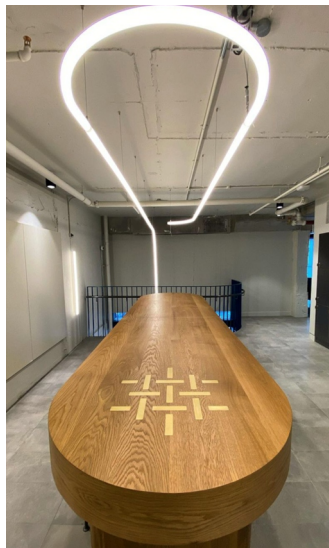

Lumo Tubo - Exemplary Realizations

LUMOtubo

Lumo Tubo- light in the tube
ul. Melgiewska 30b 20-234 Lublin, Polska
www.lumotubo.pl