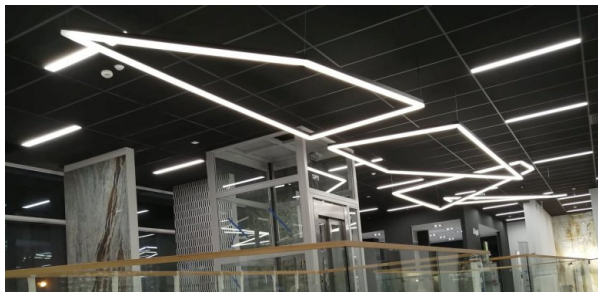

Lumo Tubo - Exemplary Realizations

LUMOtubo

Lumo Tubo- light in the tube
ul. Melgwska 30b 20-234 Lublin, Polska
www.lumotubo.pl