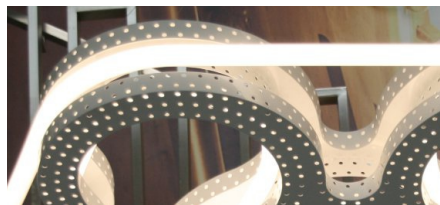

Lumo Tubo - Exemplary Realizations

LUMOtubo

Lumo Tubo- light in the tube
ul. Melgiewska 30b 20-234 Lublin, Polska
www.lumotubo.pl