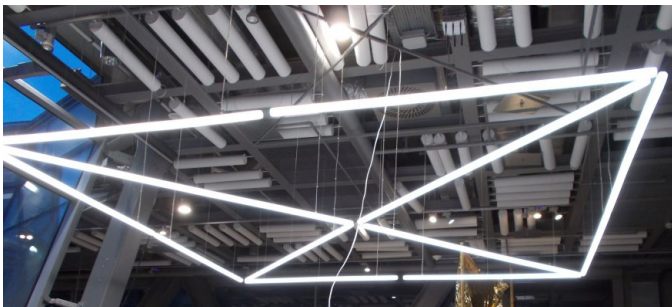

Lumo Tubo - Exemplary Realizations

LUMOtubo

Lumo Tubo- light in the tube
ul. Melgwska 30b 20-234 Lublin, Polska
www.lumotubo.pl