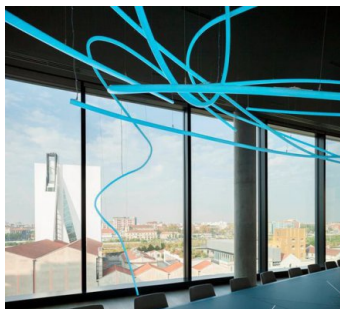

Lumo Tubo - Exemplary Realizations

LUMOtubo

Lumo Tubo- light in the tube
ul. Melgwska 30b 20-234 Lublin, Polska
www.lumotubo.pl