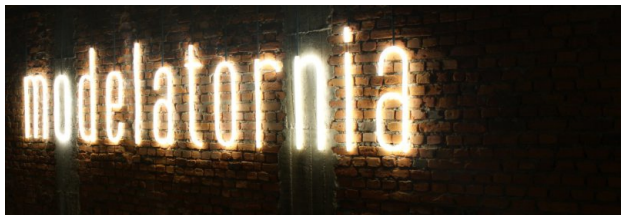

Lumo Tubo - Exemplary Realizations

LUMOtubo

Lumo Tubo- light in the tube
ul. Melgwska 30b 20-234 Lublin, Polska
www.lumotubo.pl